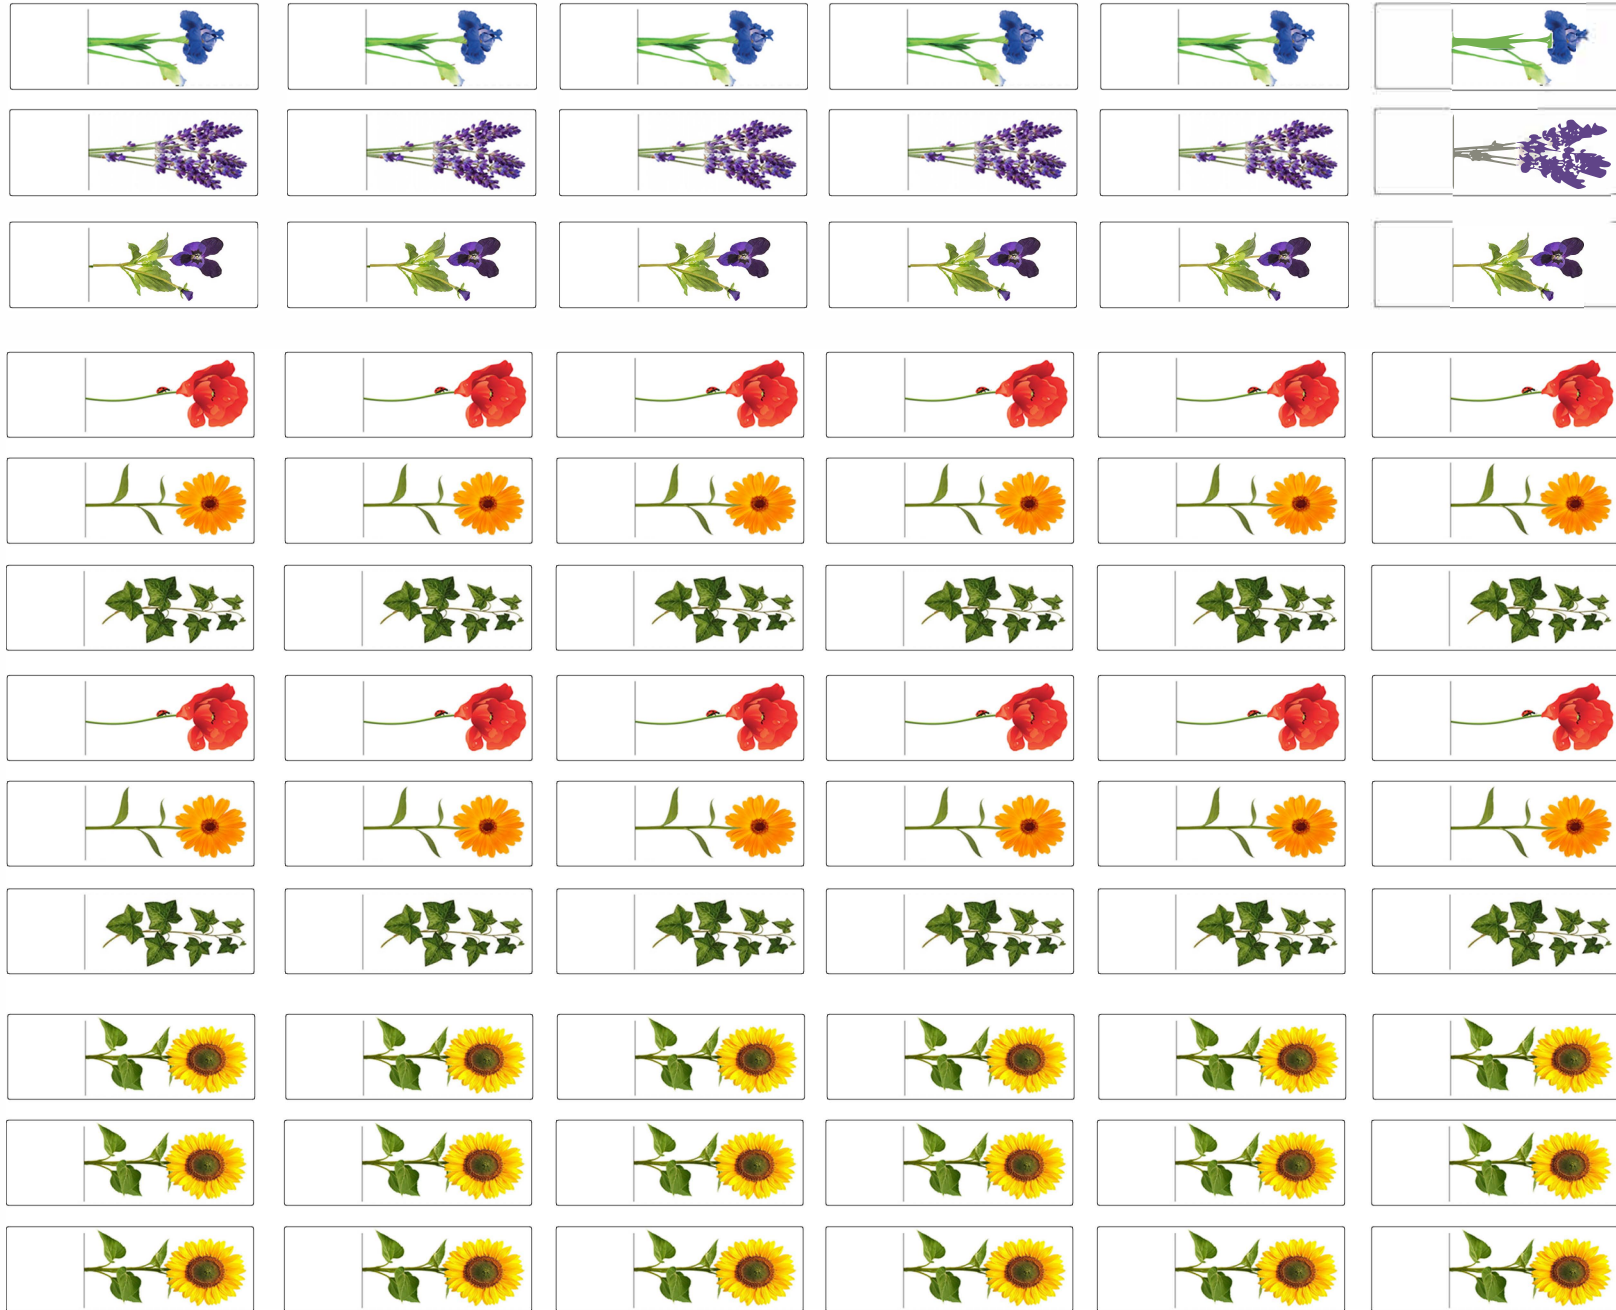

**L  
A  
C  
A  
S  
A**  
**D  
E  
L  
C  
U  
O  
R  
E**

**ISTRUZIONI:**

Procurarsi:

1. Forbici dalla punta arrotondata
2. Colla
3. Sabbia

Procedimento:

1. Utilizza questo cartoncino come base.
2. Utilizzando la colla, cospargi di sabbia lo spazio marrone.
3. Ritaglia le aiuole presenti sul cartoncino verde ed incollale negli appositi spazi
4. Ritaglia i fiori presenti sull'apposito cartoncino, piegane la base ed inseriscili nelle aiuole giuste.
5. Ritaglia la piscina con palline colorate ed incollala nell'apposito spazio al centro della base.
6. Ritaglia i pezzi per comporre la casa e la piramide dai 6 cartoncini colorati.
7. Piega le sagome ricavate in corrispondenza delle linee tratteggiate ed usa la colla sulle apposite linguette per costruire 6 scatoli diversi, montandoli nel seguente ordine:

8. Ritaglia le finestre circolari e le porte presenti nell'apposito foglio adesivo ed incollale sui 4 lati della casa come in figura.
9. Ritaglia il tetto della casa dall'apposito cartoncino ed incollalo sul coperchio del box del giardino.
10. Ritaglia lo scivolo dal cartoncino verde ed unisci il tetto della casa con la base della piramide compiendo un giro.

**PROBLEMI:**

1. Sapendo che un lato del quadrato alla base della casa misura 10cm, quanto misurano l'AREA ed il PERIMETRO del quadrato?
2. Sapendo che il raggio del cerchio della piscina con palline misura 6cm, quanto misurano l'AREA e la CIRCONFERENZA del cerchio?
3. Sapendo che il rettangolo che delimita l'intero parco giochi ha un lato di 50cm ed uno di 32cm, quanto misurano l'AREA ed il PERIMETRO del rettangolo?

STAMPARE SU CARTONCINO FORMATO A4 DI COLORE AZZURRO

STAMPARE SU CARTONCINO FORMATO A4 DI COLORE BLU

STAMPARE SU CARTONCINO FORMATO A4

STAMPARE SU CARTONCINO FORMATO A4 DI COLORE VIOLA