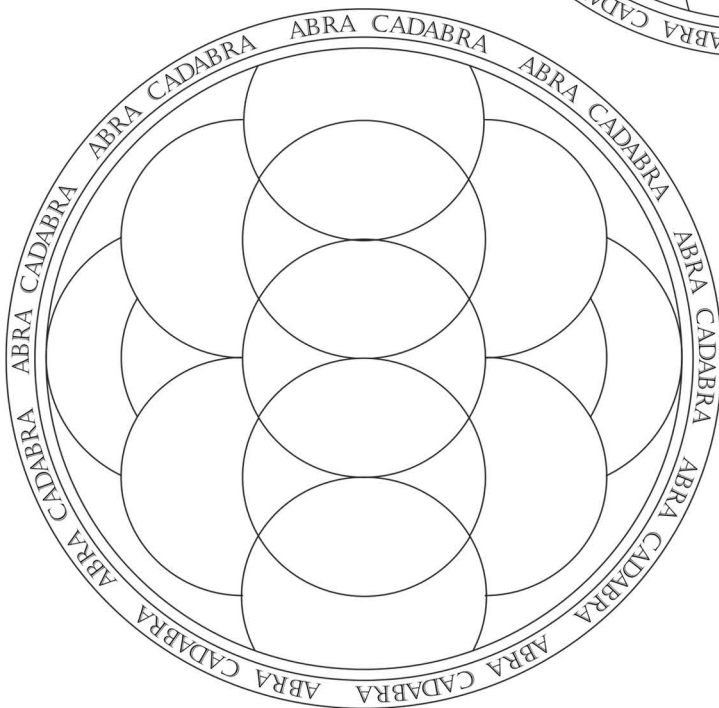

**L  
A  
C  
A  
S  
A**  
**D  
E  
L  
C  
U  
O  
R  
E**

**ISTRUZIONI:**

Procurarsi:

1. Forbici dalla punta arrotondata
2. Colla
3. Sabbia

Procedimento:

1. Utilizza questo cartoncino come base.
2. Utilizzando la colla, cospargi di sabbia lo spazio marrone.
3. Ritaglia le aiuole presenti sul cartoncino verde ed incollale negli appositi spazi
4. Ritaglia i fiori presenti sull'apposito cartoncino, piegane la base ed inseriscili nelle aiuole giuste.
5. Ritaglia la piscina con palline colorate ed incollala nell'apposito spazio al centro della base.
6. Ritaglia i pezzi per comporre la casa e la piramide dai 6 cartoncini colorati.
7. Piega le sagome ricavate in corrispondenza delle linee tratteggiate ed usa la colla sulle apposite linguette per costruire 6 scatoli diversi, montandoli nel seguente ordine:

8. Ritaglia le finestre circolari e le porte presenti nell'apposito foglio adesivo ed incollale sui 4 lati della casa come in figura.
9. Ritaglia il tetto della casa dall'apposito cartoncino ed incollalo sul coperchio del box del giardino.
10. Ritaglia lo scivolo dal cartoncino verde ed unisci il tetto della casa con la base della piramide compiendo un giro.

**PROBLEMI:**

1. Sapendo che un lato del quadrato alla base della casa misura 10cm, quanto misurano l'AREA ed il PERIMETRO del quadrato?
2. Sapendo che il raggio del cerchio della piscina con palline misura 6cm, quanto misurano l'AREA e la CIRCONFERENZA del cerchio?
3. Sapendo che il rettangolo che delimita l'intero parco giochi ha un lato di 50cm ed uno di 32cm, quanto misurano l'AREA ed il PERIMETRO del rettangolo?

STAMPARE SU CARTONCINO FORMATO A4 DI COLORE AZZURRO

STAMPARE SU CARTONCINO FORMATO A4 DI COLORE BLU

STAMPARE SU CARTONCINO FORMATO A4

STAMPARE SU CARTONCINO FORMATO A4 DI COLORE VIOLA