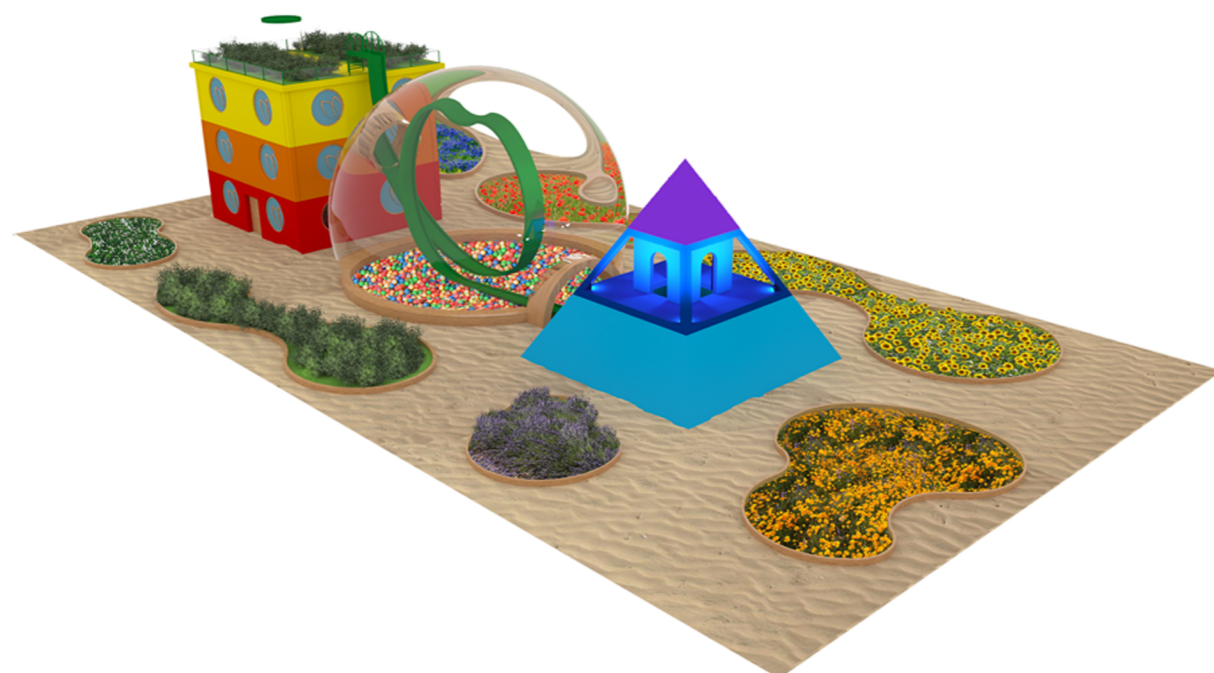

**L  
A  
C  
A  
S  
A**  
**D  
E  
L  
C  
U  
O  
R  
E**

**ISTRUZIONI:**

Procurarsi:

1. Forbici dalla punta arrotondata
2. Colla
3. Sabbia

Procedimento:

1. Utilizza questo cartoncino come base.
2. Utilizzando la colla, cospargi di sabbia lo spazio marrone.
3. Ritaglia le aiuole presenti sul cartoncino verde ed incollale negli appositi spazi
4. Ritaglia i fiori presenti sull'apposito cartoncino, piegane la base ed inseriscili nelle aiuole giuste.
5. Ritaglia la piscina con palline colorate ed incollala nell'apposito spazio al centro della base.
6. Ritaglia i pezzi per comporre la casa e la piramide dai 6 cartoncini colorati.
7. Piega le sagome ricavate in corrispondenza delle linee tratteggiate ed usa la colla sulle apposite linguette per costruire 6 scatoli diversi, montandoli nel seguente ordine:

8. Ritaglia le finestre circolari e le porte presenti nell'apposito foglio adesivo ed incollale sui 4 lati della casa come in figura.
9. Ritaglia il tetto della casa dall'apposito cartoncino ed incollalo sul coperchio del box del giardino.
10. Ritaglia lo scivolo dal cartoncino verde ed unisci il tetto della casa con la base della piramide compiendo un giro.

**PROBLEMI:**

1. Sapendo che un lato del quadrato alla base della casa misura 10cm, quanto misurano l'AREA ed il PERIMETRO del quadrato?
2. Sapendo che il raggio del cerchio della piscina con palline misura 6cm, quanto misurano l'AREA e la CIRCONFERENZA del cerchio?
3. Sapendo che il rettangolo che delimita l'intero parco giochi ha un lato di 50cm ed uno di 32cm, quanto misurano l'AREA ed il PERIMETRO del rettangolo?