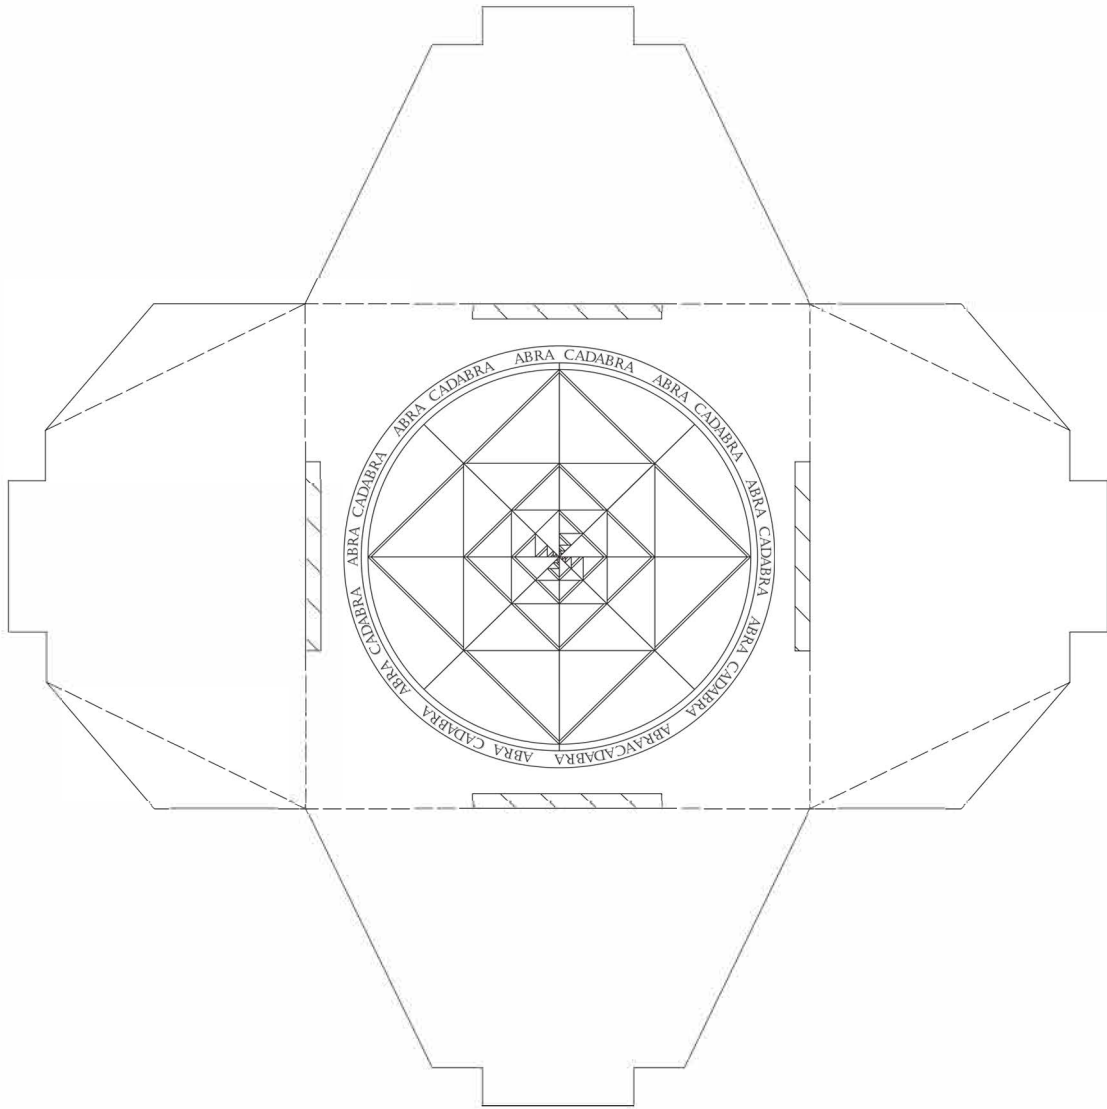

STAMPARE SU CARTONCINO FORMATO A4 DI COLORE BLU