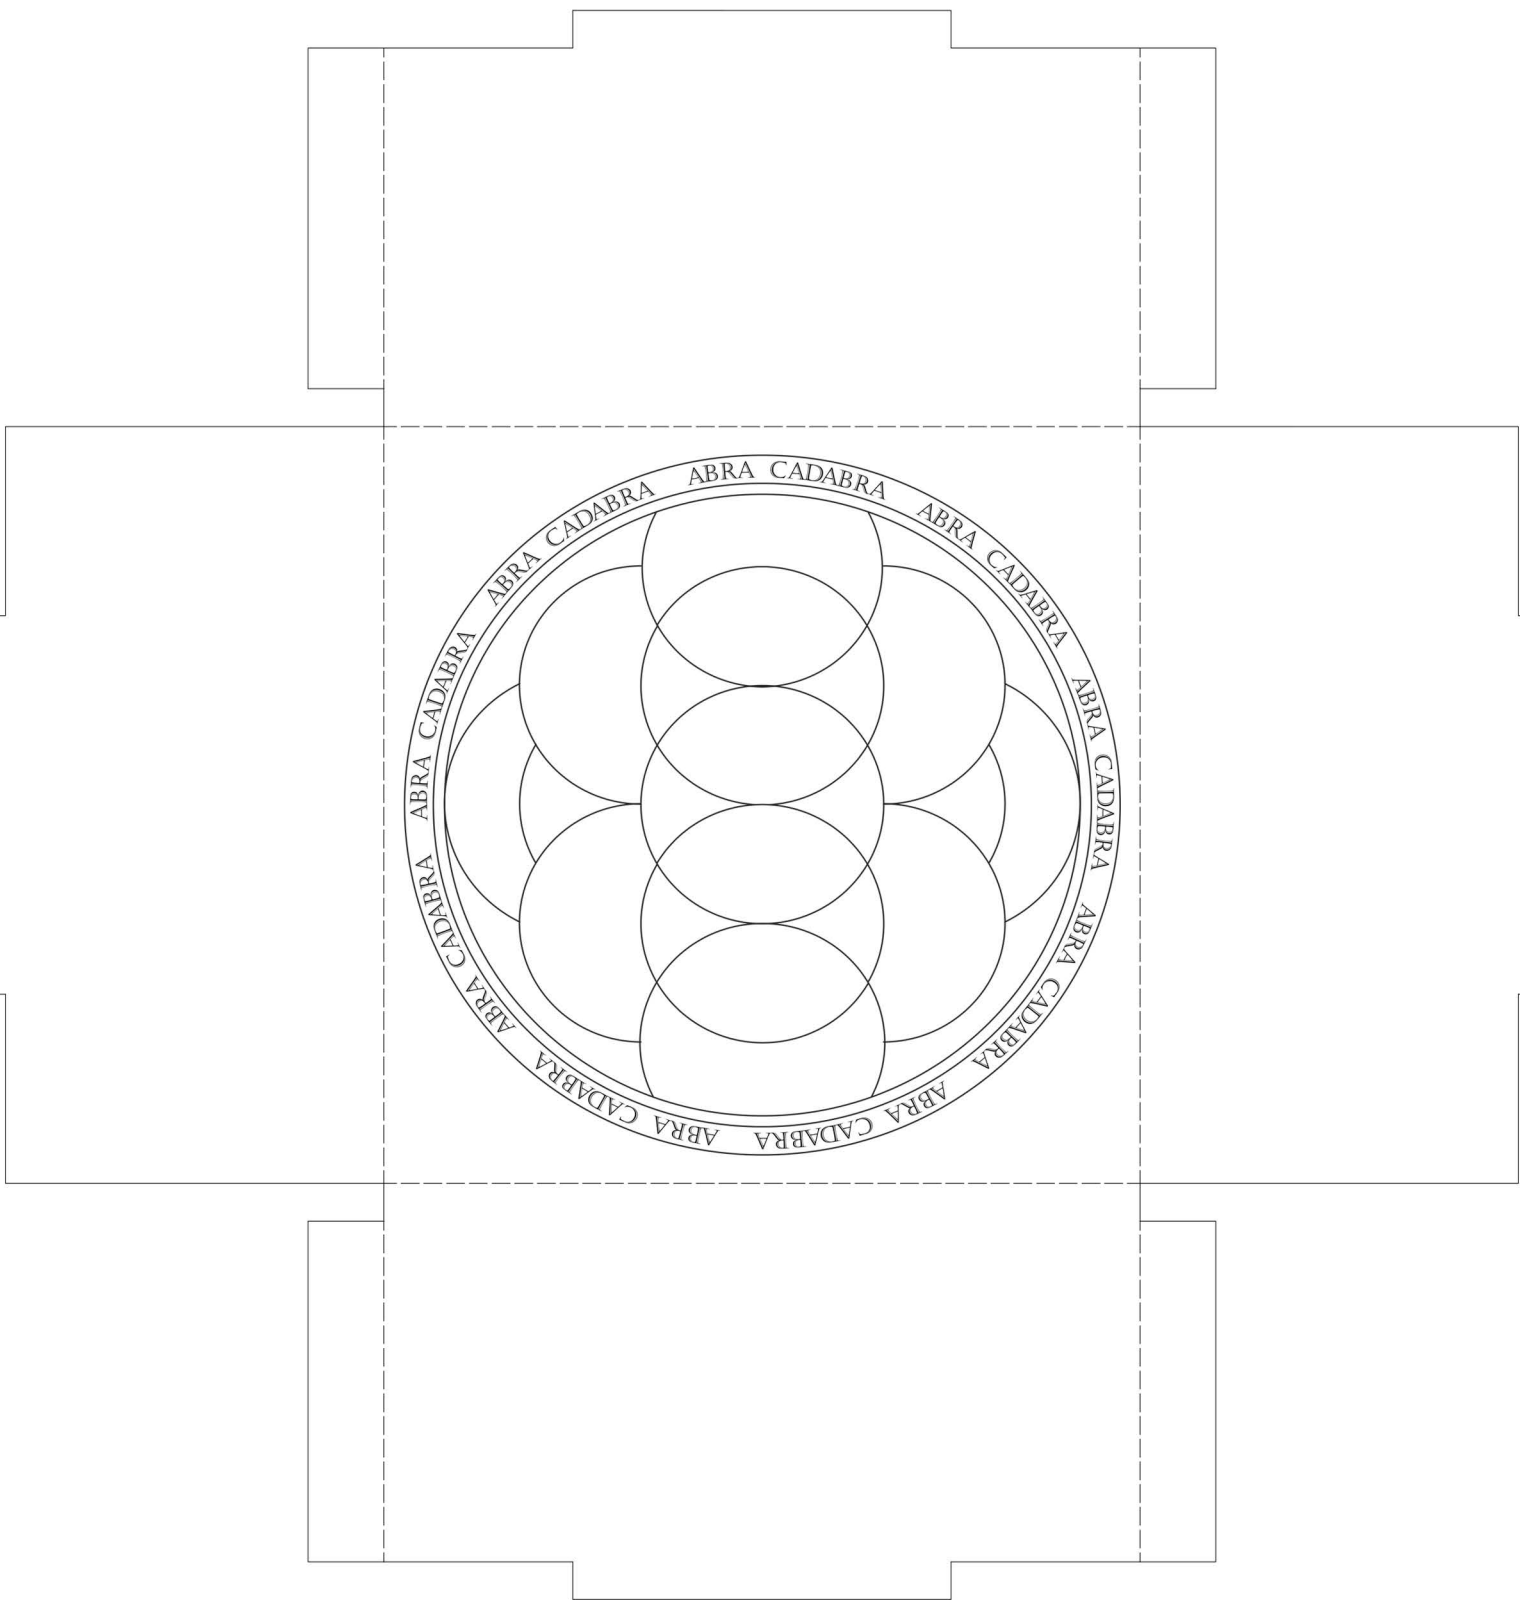

**L  
A  
C  
A  
S  
A**  
**D  
E  
L  
C  
U  
O  
R  
E**

**ISTRUZIONI:**

Procurarsi:

1. Forbici dalla punta arrotondata
2. Colla
3. Sabbia

Procedimento:

1. Utilizza questo cartoncino come base.
2. Utilizzando la colla, cospargi di sabbia lo spazio marrone.
3. Ritaglia le aiuole presenti sul cartoncino verde ed incollale negli appositi spazi
4. Ritaglia i fiori presenti sull'apposito cartoncino, piegane la base ed inseriscili nelle aiuole giuste.
5. Ritaglia la piscina con palline colorate ed incollala nell'apposito spazio al centro della base.
6. Ritaglia i pezzi per comporre la casa e la piramide dai 6 cartoncini colorati.
7. Piega le sagome ricavate in corrispondenza delle linee tratteggiate ed usa la colla sulle apposite linguette per costruire 6 scatoli diversi, montandoli nel seguente ordine:

8. Ritaglia le finestre circolari e le porte presenti nell'apposito foglio adesivo ed incollale sui 4 lati della casa come in figura.
9. Ritaglia il tetto della casa dall'apposito cartoncino ed incollalo sul coperchio del box del giardino.
10. Ritaglia lo scivolo dal cartoncino verde ed unisci il tetto della casa con la base della piramide compiendo un giro.

**PROBLEMI:**

1. Sapendo che un lato del quadrato alla base della casa misura 10cm, quanto misurano l'AREA ed il PERIMETRO del quadrato?
2. Sapendo che il raggio del cerchio della piscina con palline misura 6cm, quanto misurano l'AREA e la CIRCONFERENZA del cerchio?
3. Sapendo che il rettangolo che delimita l'intero parco giochi ha un lato di 50cm ed uno di 32cm, quanto misurano l'AREA ed il PERIMETRO del rettangolo?

STAMPARE SU CARTONCINO FORMATO A4 DI COLORE AZZURRO

STAMPARE SU CARTONCINO FORMATO A4 DI COLORE BLU

STAMPARE SU CARTONCINO FORMATO A4

STAMPARE SU CARTONCINO FORMATO A4 DI COLORE VIOLA