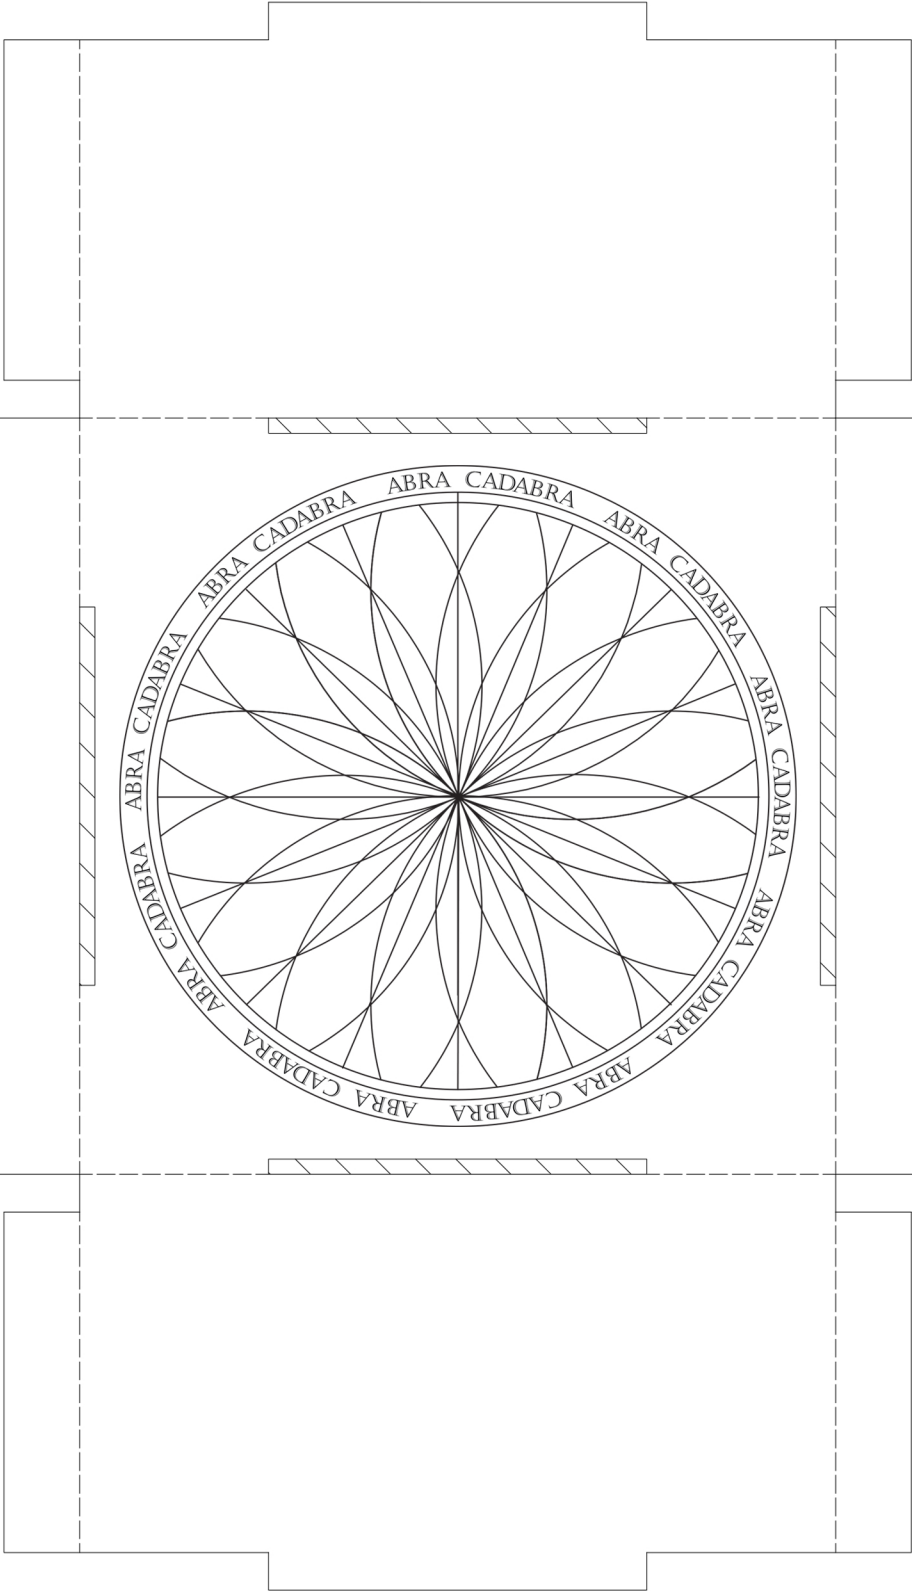

**L  
A  
C  
A  
S  
A**  
**D  
E  
L  
C  
U  
O  
R  
E**

**ISTRUZIONI:**

Procurarsi:

1. Forbici dalla punta arrotondata
2. Colla
3. Sabbia

Procedimento:

1. Utilizza questo cartoncino come base.
2. Utilizzando la colla, cospargi di sabbia lo spazio marrone.
3. Ritaglia le aiuole presenti sul cartoncino verde ed incollale negli appositi spazi
4. Ritaglia i fiori presenti sull'apposito cartoncino, piegane la base ed inseriscili nelle aiuole giuste.
5. Ritaglia la piscina con palline colorate ed incollala nell'apposito spazio al centro della base.
6. Ritaglia i pezzi per comporre la casa e la piramide dai 6 cartoncini colorati.
7. Piega le sagome ricavate in corrispondenza delle linee tratteggiate ed usa la colla sulle apposite linguette per costruire 6 scatoli diversi, montandoli nel seguente ordine:

8. Ritaglia le finestre circolari e le porte presenti nell'apposito foglio adesivo ed incollale sui 4 lati della casa come in figura.
9. Ritaglia il tetto della casa dall'apposito cartoncino ed incollalo sul coperchio del box del giardino.
10. Ritaglia lo scivolo dal cartoncino verde ed unisci il tetto della casa con la base della piramide compiendo un giro.

**PROBLEMI:**

1. Sapendo che un lato del quadrato alla base della casa misura 10cm, quanto misurano l'AREA ed il PERIMETRO del quadrato?
2. Sapendo che il raggio del cerchio della piscina con palline misura 6cm, quanto misurano l'AREA e la CIRCONFERENZA del cerchio?
3. Sapendo che il rettangolo che delimita l'intero parco giochi ha un lato di 50cm ed uno di 32cm, quanto misurano l'AREA ed il PERIMETRO del rettangolo?