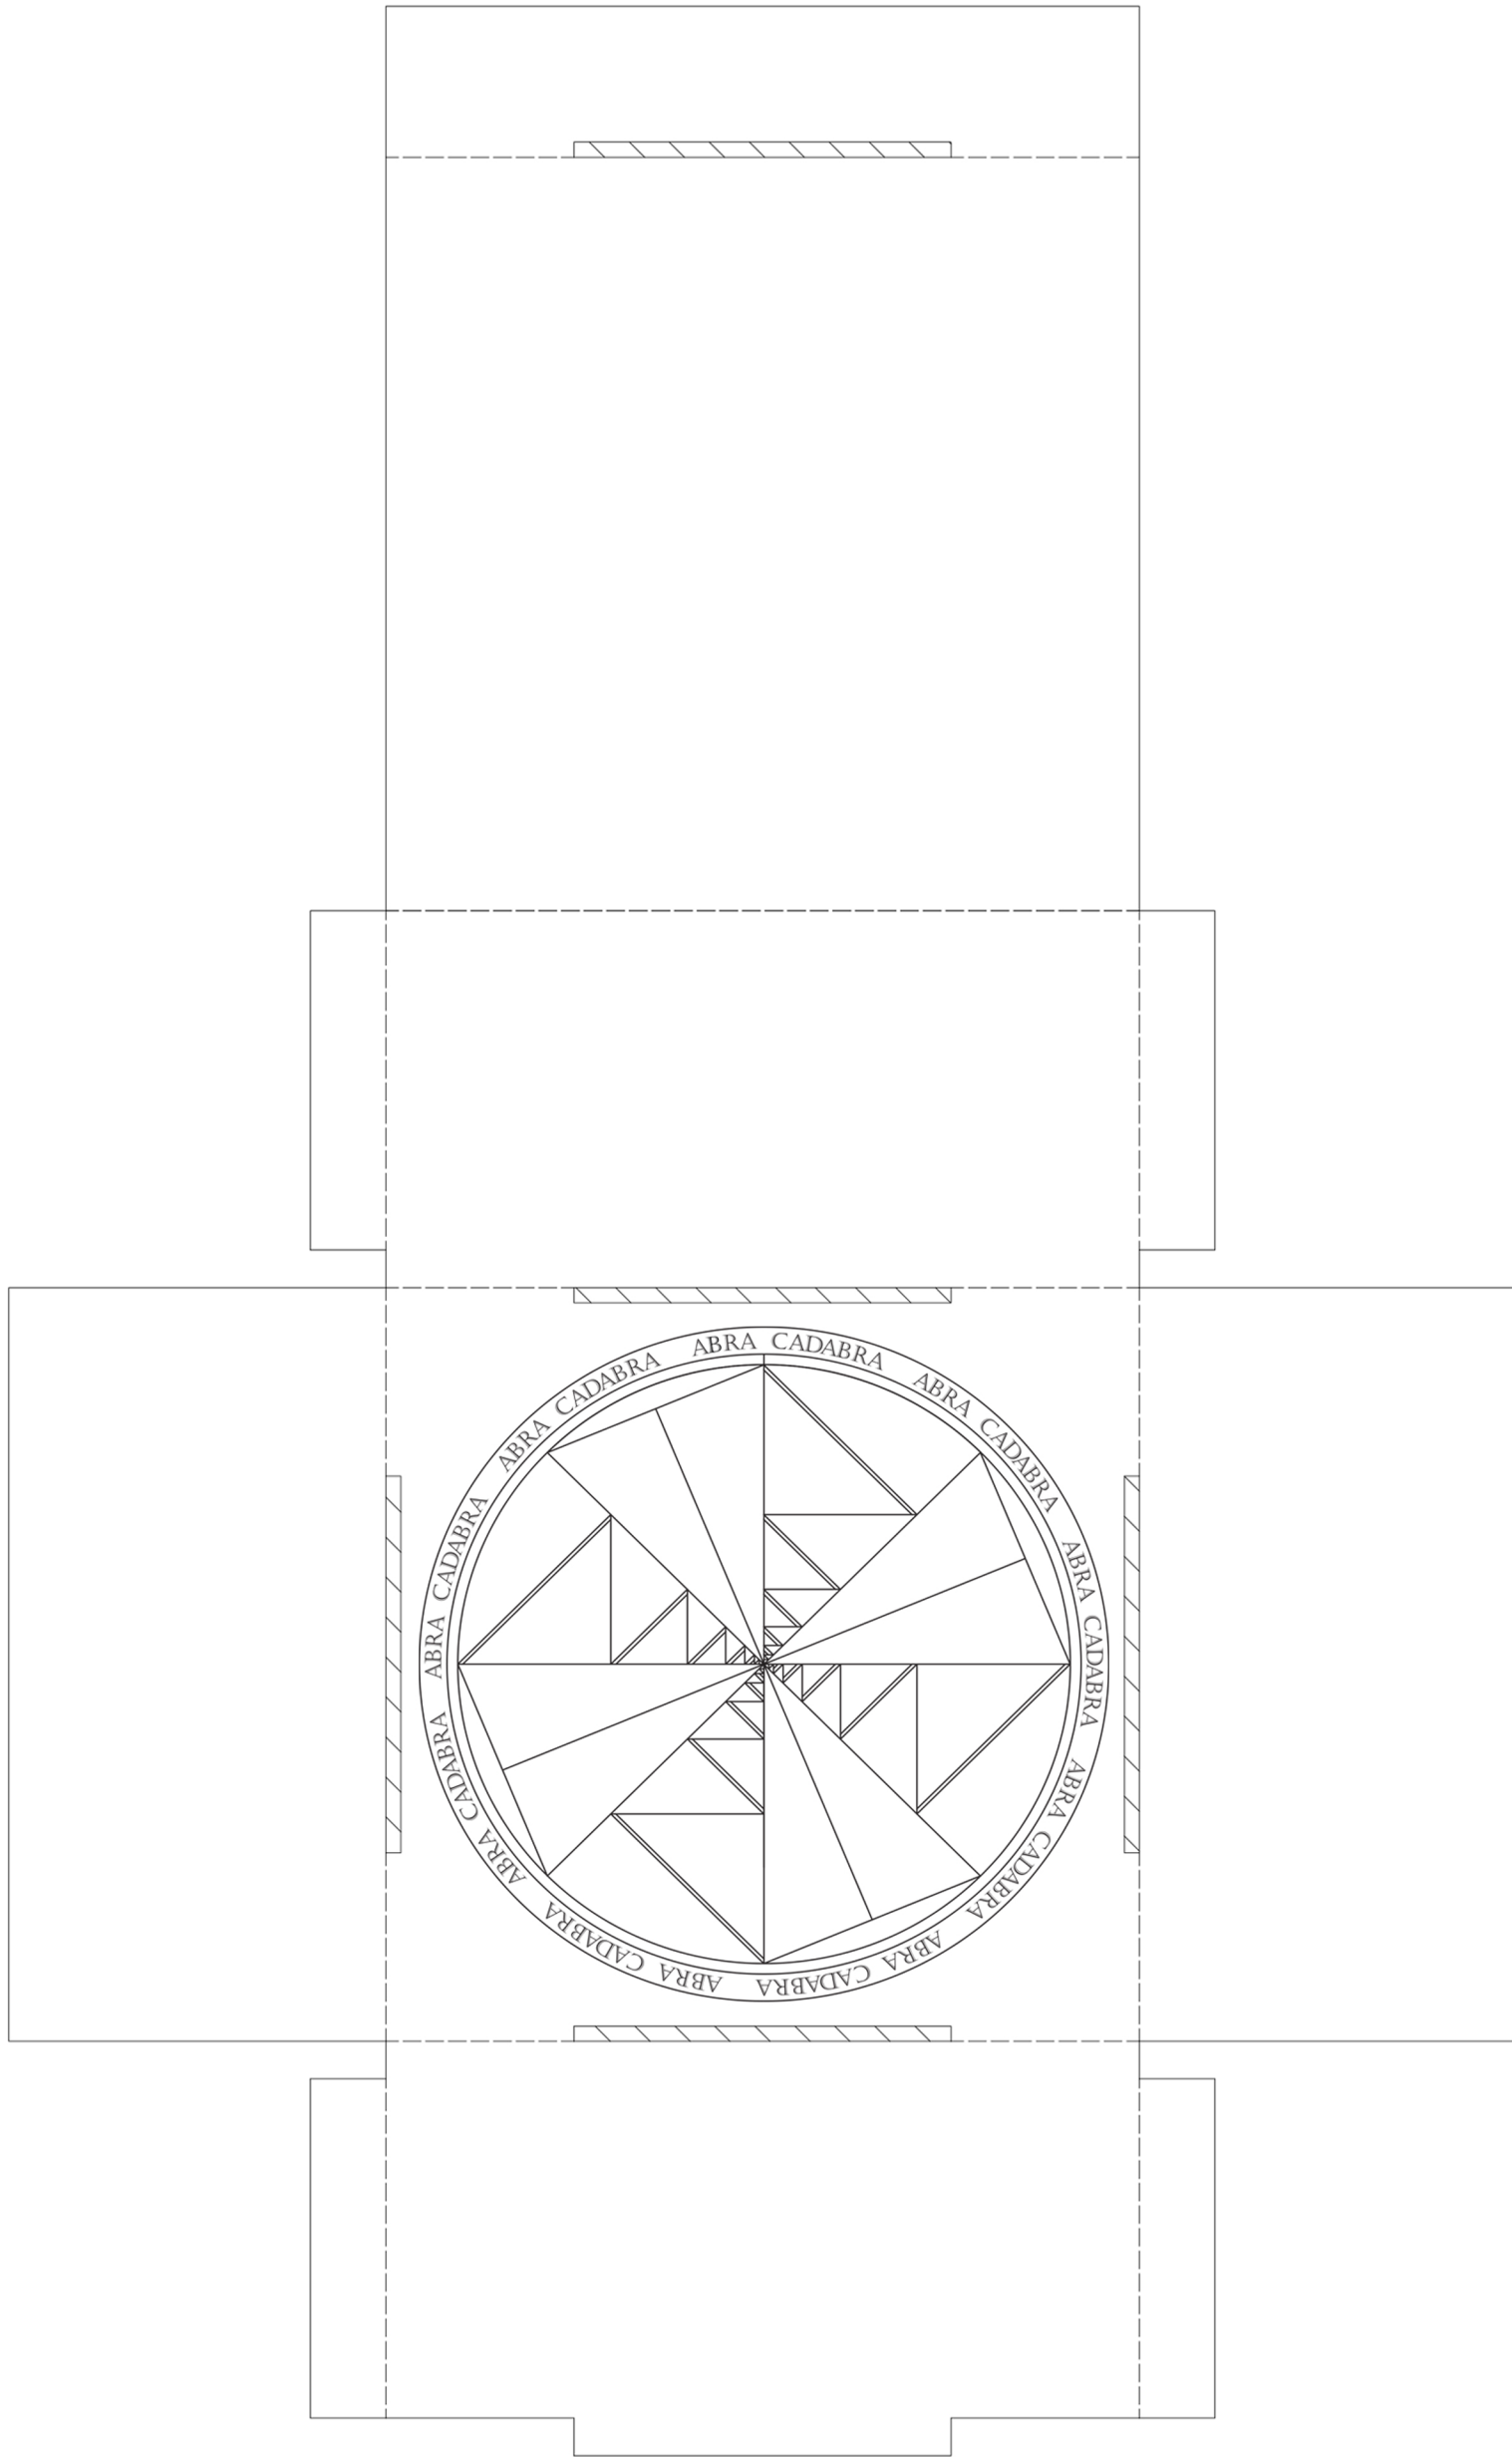

**L  
A  
C  
A  
S  
A**  
**D  
E  
L  
C  
U  
O  
R  
E**

**ISTRUZIONI:**

Procurarsi:

1. Forbici dalla punta arrotondata
2. Colla
3. Sabbia

Procedimento:

1. Utilizza questo cartoncino come base.
2. Utilizzando la colla, cospargi di sabbia lo spazio marrone.
3. Ritaglia le aiuole presenti sul cartoncino verde ed incollale negli appositi spazi
4. Ritaglia i fiori presenti sull'apposito cartoncino, piegane la base ed inseriscili nelle aiuole giuste.
5. Ritaglia la piscina con palline colorate ed incollala nell'apposito spazio al centro della base.
6. Ritaglia i pezzi per comporre la casa e la piramide dai 6 cartoncini colorati.
7. Piega le sagome ricavate in corrispondenza delle linee tratteggiate ed usa la colla sulle apposite linguette per costruire 6 scatoli diversi, montandoli nel seguente ordine:

8. Ritaglia le finestre circolari e le porte presenti nell'apposito foglio adesivo ed incollale sui 4 lati della casa come in figura.
9. Ritaglia il tetto della casa dall'apposito cartoncino ed incollalo sul coperchio del box del giardino.
10. Ritaglia lo scivolo dal cartoncino verde ed unisci il tetto della casa con la base della piramide compiendo un giro.

**PROBLEMI:**

1. Sapendo che un lato del quadrato alla base della casa misura 10cm, quanto misurano l'AREA ed il PERIMETRO del quadrato?
2. Sapendo che il raggio del cerchio della piscina con palline misura 6cm, quanto misurano l'AREA e la CIRCONFERENZA del cerchio?
3. Sapendo che il rettangolo che delimita l'intero parco giochi ha un lato di 50cm ed uno di 32cm, quanto misurano l'AREA ed il PERIMETRO del rettangolo?