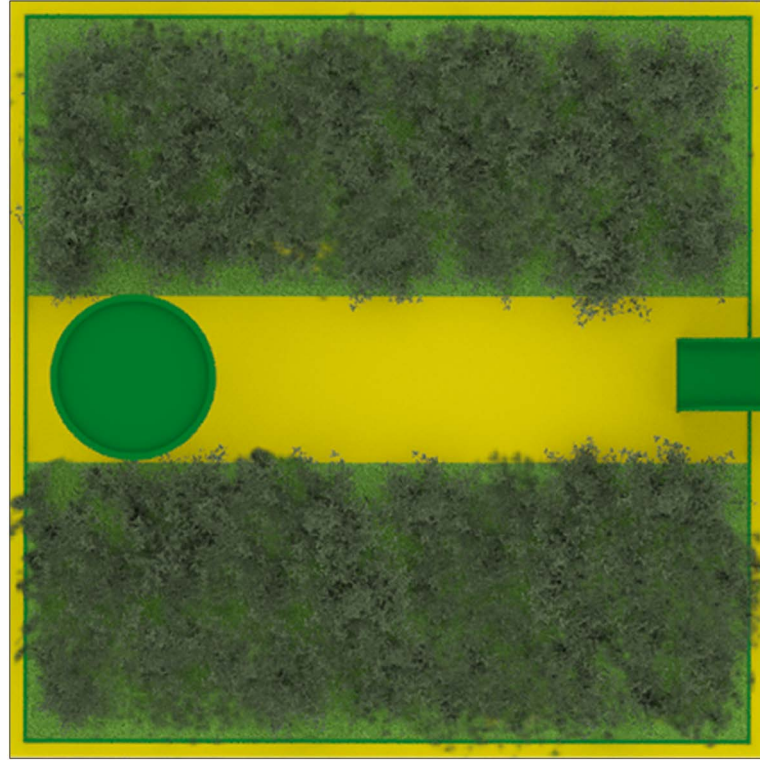

**L  
A  
C  
A  
S  
A**  
**D  
E  
L  
C  
U  
O  
R  
E**

**ISTRUZIONI:**

Procurarsi:

1. Forbici dalla punta arrotondata
2. Colla
3. Sabbia

Procedimento:

1. Utilizza questo cartoncino come base.
2. Utilizzando la colla, cospargi di sabbia lo spazio marrone.
3. Ritaglia le aiuole presenti sul cartoncino verde ed incollale negli appositi spazi
4. Ritaglia i fiori presenti sull'apposito cartoncino, piegane la base ed inseriscili nelle aiuole giuste.
5. Ritaglia la piscina con palline colorate ed incollala nell'apposito spazio al centro della base.
6. Ritaglia i pezzi per comporre la casa e la piramide dai 6 cartoncini colorati.
7. Piega le sagome ricavate in corrispondenza delle linee tratteggiate ed usa la colla sulle apposite linguette per costruire 6 scatoli diversi, montandoli nel seguente ordine:

8. Ritaglia le finestre circolari e le porte presenti nell'apposito foglio adesivo ed incollale sui 4 lati della casa come in figura.
9. Ritaglia il tetto della casa dall'apposito cartoncino ed incollalo sul coperchio del box del giardino.
10. Ritaglia lo scivolo dal cartoncino verde ed unisci il tetto della casa con la base della piramide compiendo un giro.

**PROBLEMI:**

1. Sapendo che un lato del quadrato alla base della casa misura 10cm, quanto misurano l'AREA ed il PERIMETRO del quadrato?
2. Sapendo che il raggio del cerchio della piscina con palline misura 6cm, quanto misurano l'AREA e la CIRCONFERENZA del cerchio?
3. Sapendo che il rettangolo che delimita l'intero parco giochi ha un lato di 50cm ed uno di 32cm, quanto misurano l'AREA ed il PERIMETRO del rettangolo?

STAMPARE SU CARTONCINO FORMATO A4 DI COLORE AZZURRO

STAMPARE SU CARTONCINO FORMATO A4 DI COLORE BLU

STAMPARE SU CARTONCINO FORMATO A4

STAMPARE SU CARTONCINO FORMATO A4 DI COLORE VIOLA