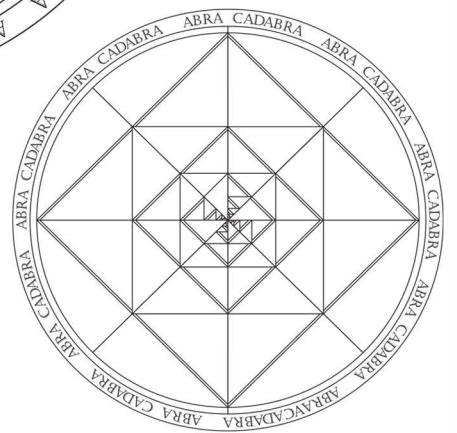

8. Ritaglia le finestre circolari e le porte presenti nell'apposito foglio adesivo ed incollale sui 4 lati della casa come in figura.
9. Ritaglia il tetto della casa dall'apposito cartoncino ed incollalo sul coperchio del box del giardino.
10. Ritaglia lo scivolo dal cartoncino verde ed unisci il tetto della casa con la base della piramide compiendo un giro.

**PROBLEMI:**

1. Sapendo che un lato del quadrato alla base della casa misura 10cm, quanto misurano l'AREA ed il PERIMETRO del quadrato?
2. Sapendo che il raggio del cerchio della piscina con palline misura 6cm, quanto misurano l'AREA e la CIRCONFERENZA del cerchio?
3. Sapendo che il rettangolo che delimita l'intero parco giochi ha un lato di 50cm ed uno di 32cm, quanto misurano l'AREA ed il PERIMETRO del rettangolo?

STAMPARE SU CARTONCINO FORMATO A4 DI COLORE AZZURRO

STAMPARE SU CARTONCINO FORMATO A4 DI COLORE BLU

STAMPARE SU CARTONCINO FORMATO A4

STAMPARE SU CARTONCINO FORMATO A4 DI COLORE VIOLA