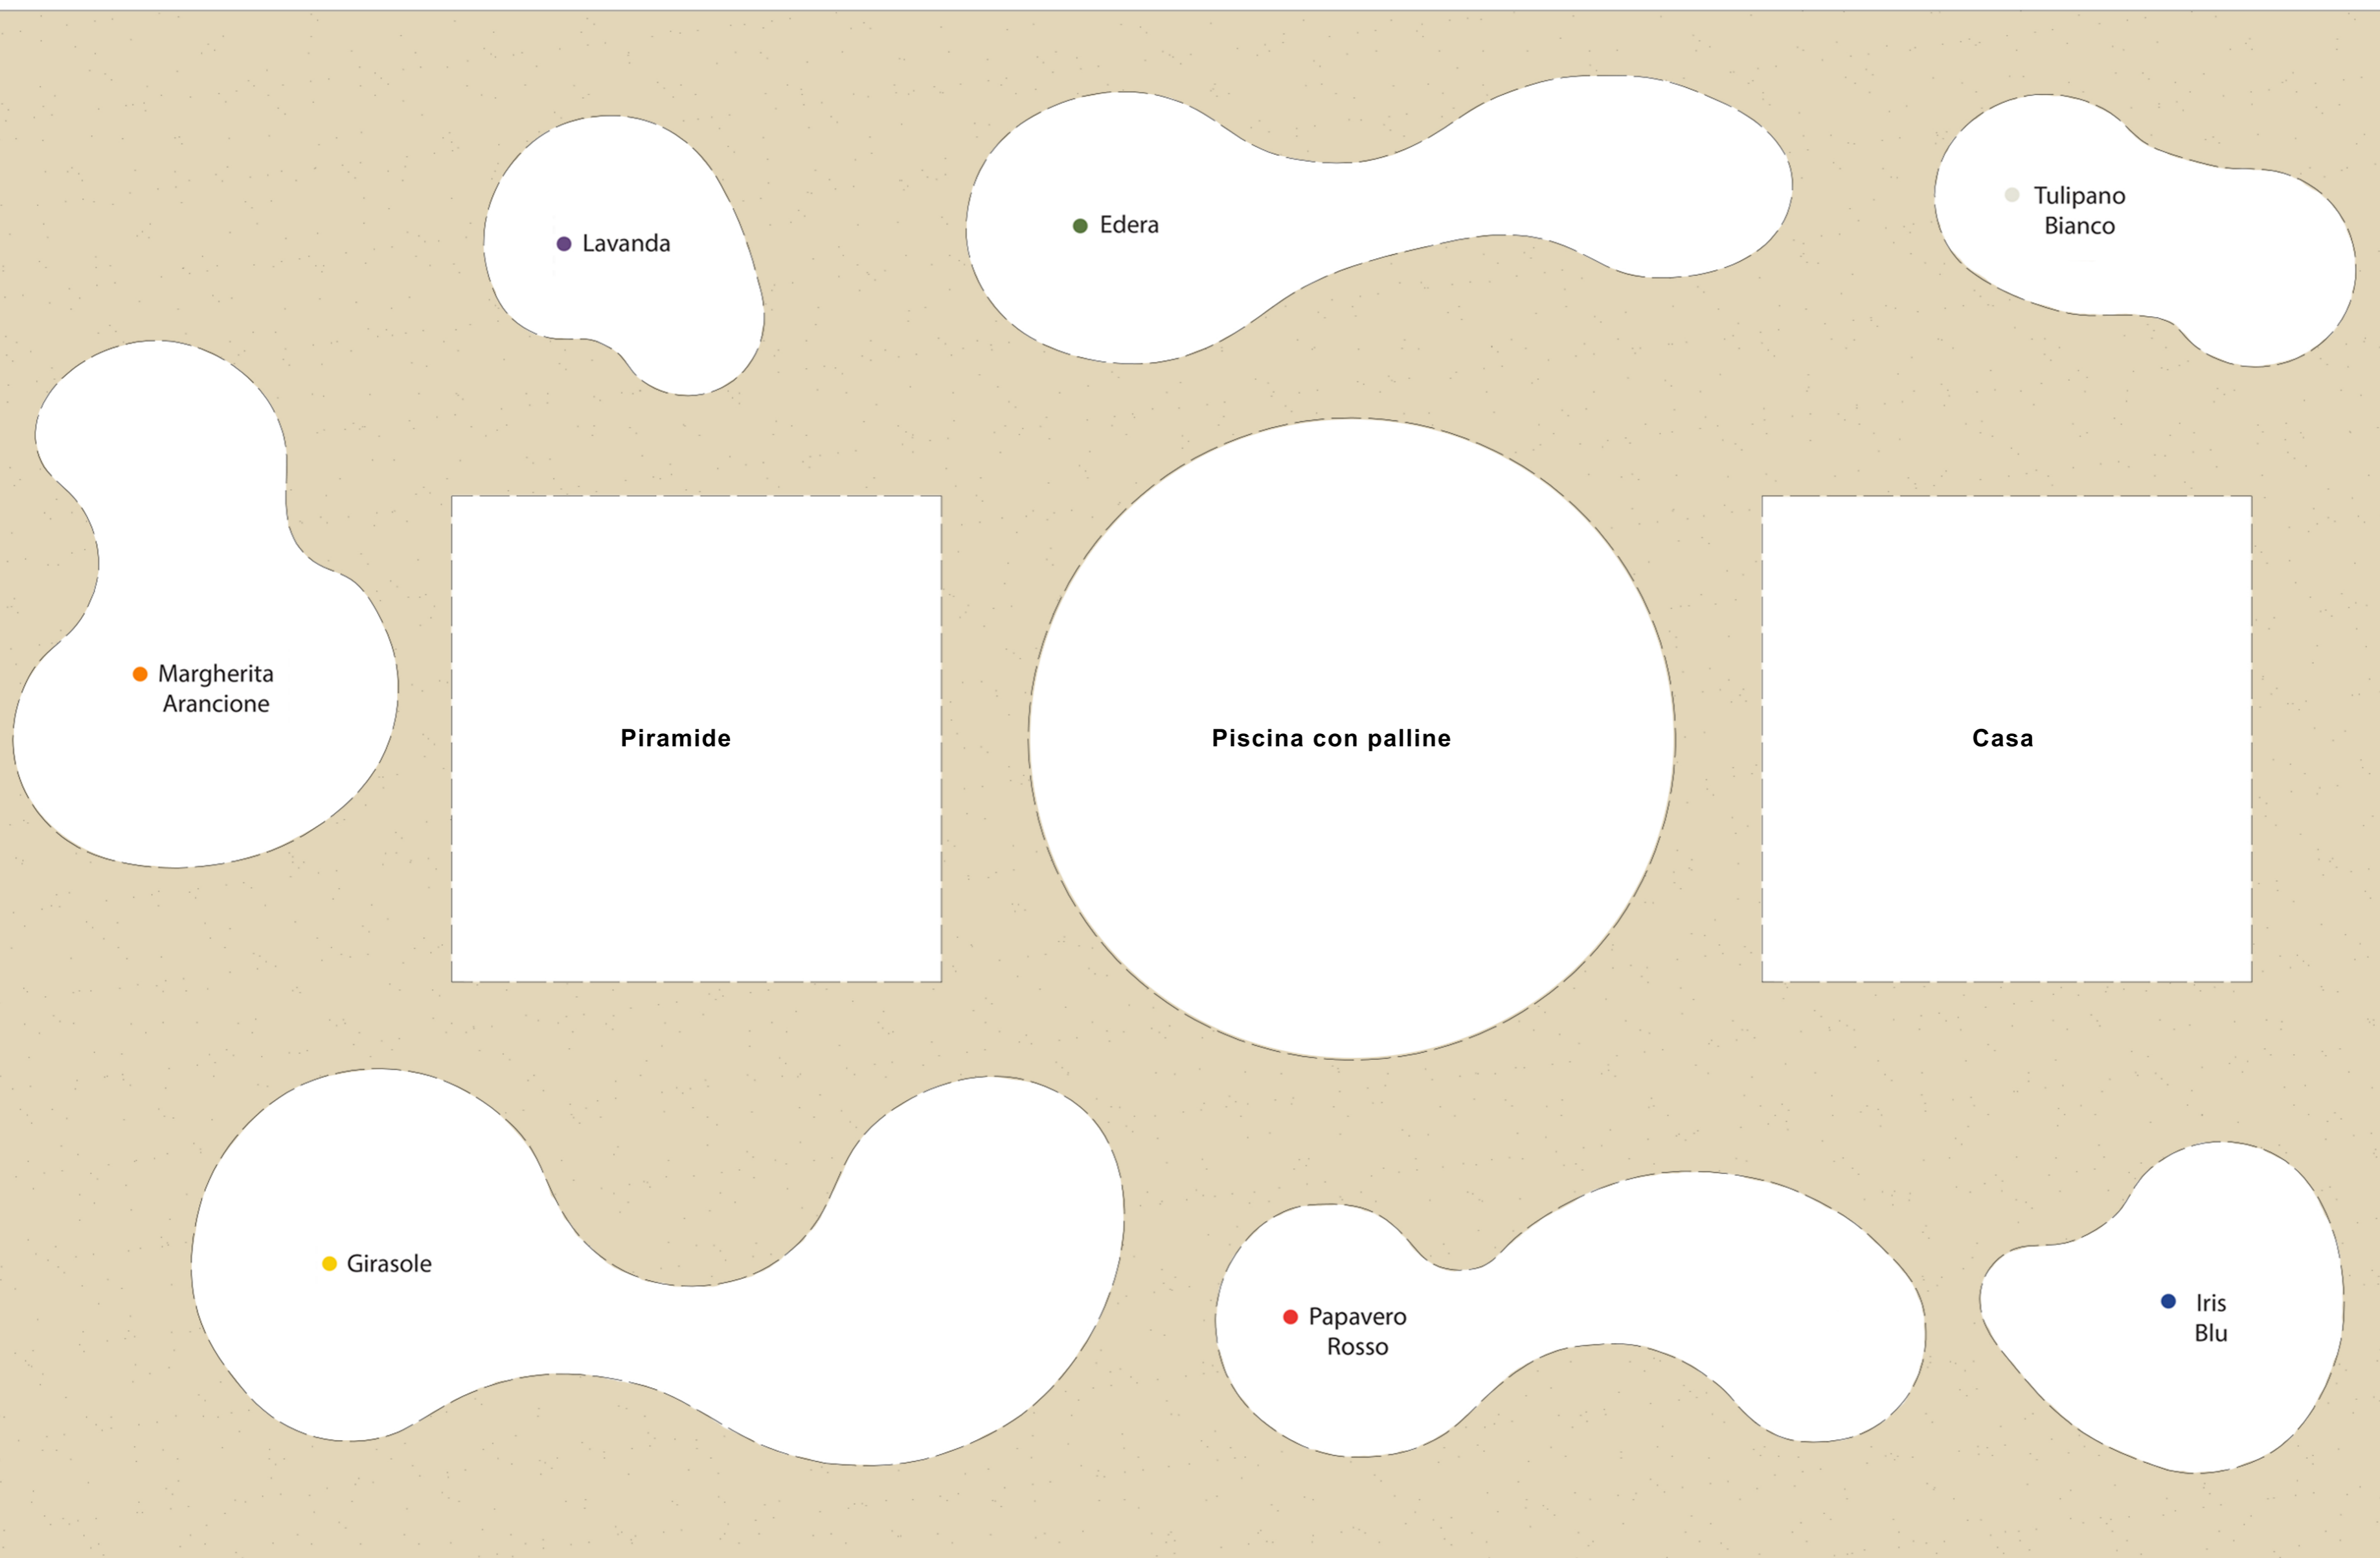

**L  
A  
C  
A  
S  
A**  
**D  
E  
L  
C  
U  
O  
R  
E**

**ISTRUZIONI:**

Procurarsi:

1. Forbici dalla punta arrotondata
2. Colla
3. Sabbia

Procedimento:

1. Utilizza questo cartoncino come base.
2. Utilizzando la colla, cospargi di sabbia lo spazio marrone.
3. Ritaglia le aiuole presenti sul cartoncino verde ed incollale negli appositi spazi
4. Ritaglia i fiori presenti sull'apposito cartoncino, piegane la base ed inseriscili nelle aiuole giuste.
5. Ritaglia la piscina con palline colorate ed incollala nell'apposito spazio al centro della base.
6. Ritaglia i pezzi per comporre la casa e la piramide dai 6 cartoncini colorati.
7. Piega le sagome ricavate in corrispondenza delle linee tratteggiate ed usa la colla sulle apposite linguette per costruire 6 scatoli diversi, montandoli nel seguente ordine:

8. Ritaglia le finestre circolari e le porte presenti nell'apposito foglio adesivo ed incollale sui 4 lati della casa come in figura.
9. Ritaglia il tetto della casa dall'apposito cartoncino ed incollalo sul coperchio del box del giardino.
10. Ritaglia lo scivolo dal cartoncino verde ed unisci il tetto della casa con la base della piramide compiendo un giro.

**PROBLEMI:**

1. Sapendo che un lato del quadrato alla base della casa misura 10cm, quanto misurano l'AREA ed il PERIMETRO del quadrato?
2. Sapendo che il raggio del cerchio della piscina con palline misura 6cm, quanto misurano l'AREA e la CIRCONFERENZA del cerchio?
3. Sapendo che il rettangolo che delimita l'intero parco giochi ha un lato di 50cm ed uno di 32cm, quanto misurano l'AREA ed il PERIMETRO del rettangolo?

STAMPARE SU CARTONCINO FORMATO A4 DI COLORE AZZURRO

STAMPARE SU CARTONCINO FORMATO A4 DI COLORE BLU

STAMPARE SU CARTONCINO FORMATO A4

STAMPARE SU CARTONCINO FORMATO A4 DI COLORE VIOLA